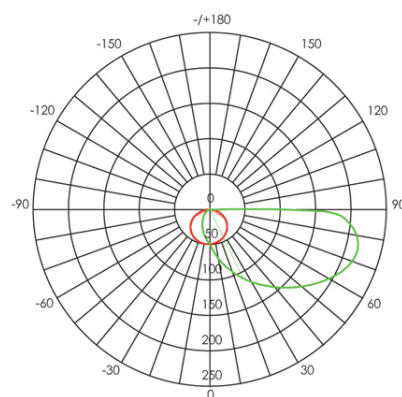

SEGNA PASSO RETTANGOLARE 6W LED 4000K

Serie: GEO

Art. 99158/27

EAN 8020588455469

Colore: Caffè

Applique / Segnapasso rettangolare in alluminio pressofuso.

Diffusore in termoplastico satinato.

Consumo: 6W.

Flusso luminoso nominale: 777 lumen.

Flusso luminoso reale: 260 lumen.

Classe di efficienza energetica: E

Temperatura di colore: 4000°K. Luce naturale.

Illuminazione con 28 LED SMD 2835.

Alimentazione: 230V.

Grado di protezione: IP65

Height	Eavg, Emax	Angle: 63.94 deg	Diameter
1m	43.55, 79.01lx		124.84cm
2m	10.89, 19.75lx		249.67cm
3m	4.838, 8.779lx		374.51cm
4m	2.722, 4.938lx		499.34cm
5m	1.742, 3.160lx		624.18cm

UNIT: cd
 - V 0.0DEG PLAN, 124.3
 - H 0.0DEG PLAN, 63.9