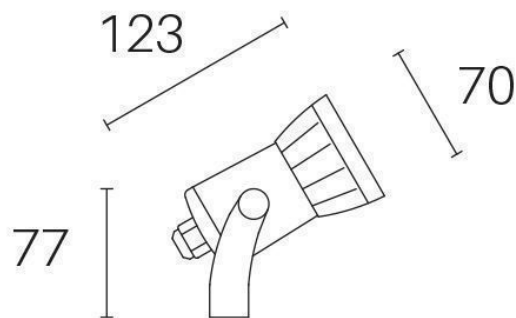

**FARETTO 6W LED 4000K**

**Serie: GUN**

**Art. 99166/16**

**EAN 8020588120008**

**Colore: Grafite**

Faretto in alluminio pressofuso.  
Diffusore in vetro trasparente.  
Consumo: 6W.  
Flusso luminoso nominale: 525 lumen.  
Flusso luminoso reale: 360 lumen.  
Classe di efficienza energetica: F  
Temperatura di colore: 4000°K. Luce naturale.  
Illuminazione con 1 LED COB 5x5mm.  
Alimentazione: 230V.  
Grado di protezione: IP65

Height	Eavg, Emax	Angle: 14.73deg	Diameter
1m	2323, 3341lx		25.85cm
2m	580.8, 835.3lx		51.71cm
3m	258.1, 371.2lx		77.56cm
4m	145.2, 208.8lx		103.41cm
5m	92.93, 133.6lx		129.27cm

UNIT:cd  
— V 0.0DEG PLAN, 14.9  
— H 0.0DEG PLAN, 14.7