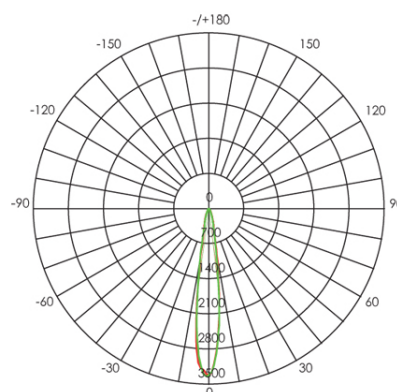

**FARETTO 6W LED 4000K**

**Serie: GUN**

**Art. 99166/16**

**EAN 8020588120008**

**Colore: Grafite**

Faretto in alluminio pressofuso.  
Diffusore in vetro trasparente.  
Consumo: 6W.  
Flusso luminoso nominale: 525 lumen.  
Flusso luminoso reale: 360 lumen.  
Classe di efficienza energetica: F  
Temperatura di colore: 4000°K. Luce naturale.  
Illuminazione con 1 LED COB 5x5mm.  
Alimentazione: 230V.  
Grado di protezione: IP65

Height	Eavg, Emax	Angle: 14.73deg	Diameter
1m	2323, 3341lx		25.85cm
2m	580.8, 835.3lx		51.71cm
3m	258.1, 371.2lx		77.56cm
4m	145.2, 208.8lx		103.41cm
5m	92.93, 133.6lx		129.27cm

UNIT:cd  
— V 0.0DEG PLAN, 14.9  
— H 0.0DEG PLAN, 14.7