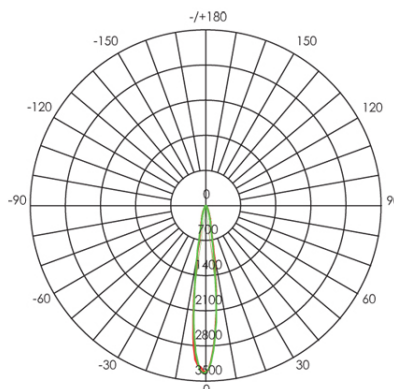

sovil Art. 99166/72

Questo dispositivo è munito di lampade a LED integrate.

A++
A+
A
~~**B**~~
~~**C**~~
~~**D**~~
~~**E**~~

LED

Le lampade di questo dispositivo non sono sostituibili.

874/2012

Height	Eavg, Emax	Angle: 14.73deg	Diameter
1m	2323, 3341lx		25.85cm
2m	580.8, 835.3lx		51.71cm
3m	258.1, 371.2lx		77.56cm
4m	145.2, 208.8lx		103.41cm
5m	92.93, 133.6lx		129.27cm

UNIT:cd
 - V 0.0DEG PLAN,14.9
 - H 0.0DEG PLAN,14.7