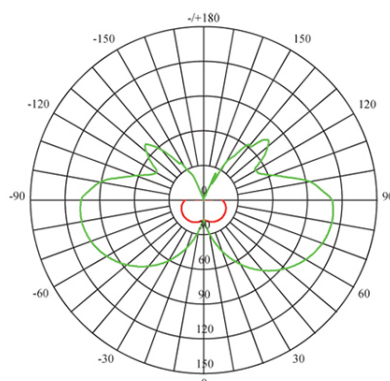

**APPLIQUE 7,2W+7,2W LED 4000K**

**Serie: TANGO**

**Art. 99174/16**

**EAN 8020588632846**

**Colore: Grafite**

Applique in alluminio pressofuso.  
Diffusori in acrilico satinato.  
Illuminazione con 36+36 LED SMD 2835.  
Consumo: 14,4W.  
Flusso luminoso nominale: 1180 lumen.  
Flusso luminoso reale: 700 lumen.  
Classe di efficienza energetica: F  
Temperatura di colore: 4000°K. Luce naturale.  
Alimentazione: 230V.

Grado di protezione: IP54

90

110

107

Height

Height	Beam Diameter	Beam Diameter
1m	26.66,41.87lx	200.00cm
2m	6.665,10.47lx	400.00cm
3m	2.962,4.652lx	600.00cm
4m	1.666,2.617lx	800.00cm
5m	1.066,1.675lx	1000.00cm

Eavg, Emax Angle: 90.00deg Diameter

UNIT: cd  
- V 0.0DEG PLAN, 180.0  
- H 0.0DEG PLAN, 315.5