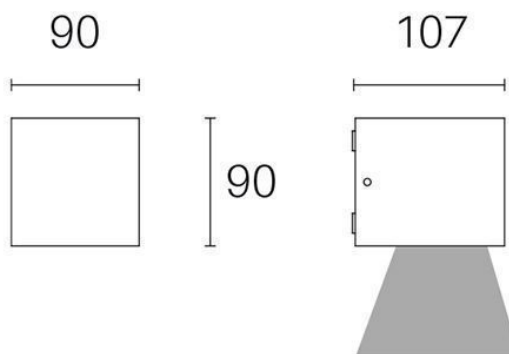

**APPLIQUE 6W LED 4000K**

**Serie: LULA**

**Art. 99175/16**

**EAN 8020588321474**

**Colore: Grafite**

Applique in alluminio pressofuso.  
Diffusore in vetro trasparente.  
Illuminazione con LED COB.  
Consumo: 6W.  
Flusso luminoso nominale: 640 lumen.  
Flusso luminoso reale: 480 lumen.  
Classe di efficienza energetica: F  
Temperatura di colore: 4000°K. Luce naturale.  
Illuminazione con 1 LED COB Ø13.5 mm.  
Alimentazione: 230V.

Grado di protezione: IP54

Height		
1m	106.4, 287.7lx	239.89cm
2m	26.59, 71.93lx	479.79cm
3m	11.82, 31.97lx	719.68cm
4m	6.648, 17.98lx	959.58cm
5m	4.255, 11.51lx	1199.47cm

Eavg, Emax Angle: 100.36 deg Diameter

UNIT: cd  
- V 0.0DEG PLAN, 102.3  
- H 0.0DEG PLAN, 100.4