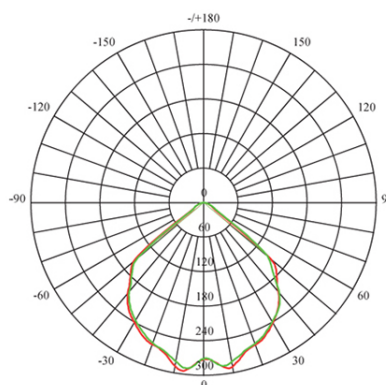

**APPLIQUE 6W LED 4000K**

**Serie: LULA**

**Art. 99175/16**

**EAN 8020588321474**

**Colore: Grafite**

Applique in alluminio pressofuso.  
Diffusore in vetro trasparente.  
Illuminazione con LED COB.  
Consumo: 6W.  
Flusso luminoso nominale: 640 lumen.  
Flusso luminoso reale: 480 lumen.  
Classe di efficienza energetica: F  
Temperatura di colore: 4000°K. Luce naturale.  
Illuminazione con 1 LED COB Ø13.5 mm.  
Alimentazione: 230V.

Grado di protezione: IP54

Height		
1m	106.4, 287.7lx	239.89cm
2m	26.59, 71.93lx	479.79cm
3m	11.82, 31.97lx	719.68cm
4m	6.648, 17.98lx	959.58cm
5m	4.255, 11.51lx	1199.47cm

Eavg, Emax Angle: 100.36 deg Diameter

UNIT: cd  
- V 0.0DEG PLAN, 102.3  
- H 0.0DEG PLAN, 100.4