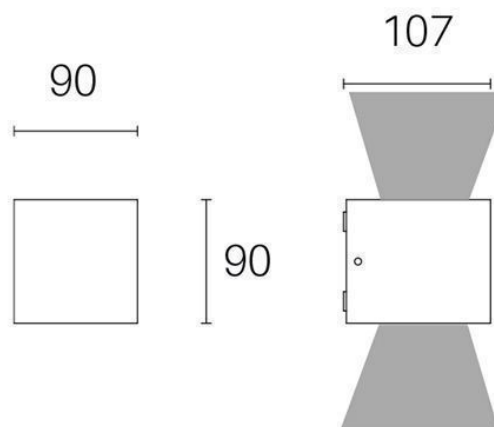

Flusso luminoso nominale: 1280 lumen.

Flusso luminoso reale: 960 lumen.

Classe di efficienza energetica: F

Temperatura di colore: 4000°K. Luce naturale.

Illuminazione con 1+1 LED COB Ø13.5mm.

Alimentazione: 230V.

Grado di protezione: IP54

Height		
1m	0.0000, 41.771lx	21826.26cm
2m	0.0000, 10.441lx	43652.52cm
3m	0.0000, 4.641lx	65478.78cm
4m	0.0000, 2.610lx	87305.04cm
5m	0.0000, 1.671lx	109131.30cm

Eavg, Emax Angle: 178.95 deg Diameter

UNIT: cd
- V 0.0DEG PLAN, 178.9
- H 0.0DEG PLAN, 328.9