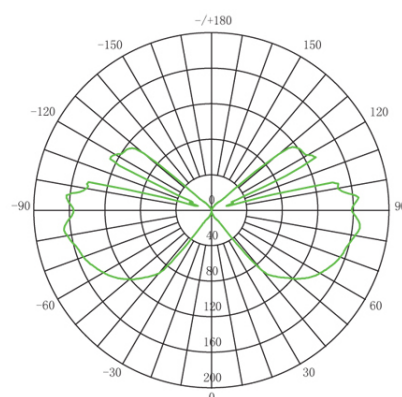

Flusso luminoso nominale: 1280 lumen.

Flusso luminoso reale: 960 lumen.

Classe di efficienza energetica: F

Temperatura di colore: 4000°K. Luce naturale.

Illuminazione con 1+1 LED COB Ø13.5mm.

Alimentazione: 230V.

Grado di protezione: IP54

Height		
1m	0.0000, 41.771lx	21826.26cm
2m	0.0000, 10.441lx	43652.52cm
3m	0.0000, 4.641lx	65478.78cm
4m	0.0000, 2.610lx	87305.04cm
5m	0.0000, 1.671lx	109131.30cm

Eavg, Emax Angle: 178.95 deg Diameter