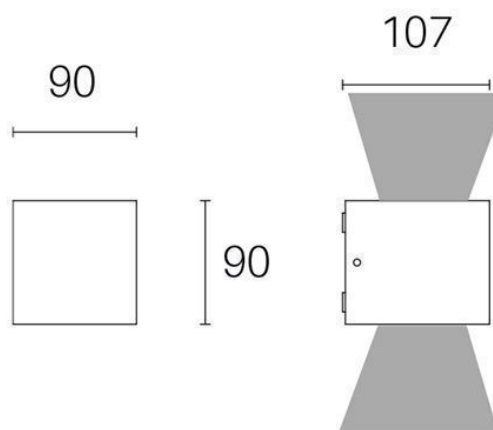

APPLIQUE 6W+6W LED 4000K

serie: LULA

Art. 99176/16

EAN 8020588278631

Colore: Grafite

Applique in alluminio pressofuso.
 Diffusori in vetro trasparente.
 Consumo: 12W.
 Flusso luminoso nominale: 1280 lumen.
 Flusso luminoso reale: 960 lumen.
 Classe di efficienza energetica: F
 Temperatura di colore: 4000°K. Luce naturale.
 Illuminazione con 1 LED COB Ø13.5mm.
 Alimentazione: 230V.

Grado di protezione: IP54

Height		
1m	0.0000, 41.771lx	21826.26cm
2m	0.0000, 10.441lx	43652.52cm
3m	0.0000, 4.641lx	65478.78cm
4m	0.0000, 2.610lx	87305.04cm
5m	0.0000, 1.671lx	109131.30cm

Eavg, Emax Angle: 178.95 deg Diameter

UNIT: cd
 - V 0.0DEG PLAN, 178.9
 - H 0.0DEG PLAN, 328.9