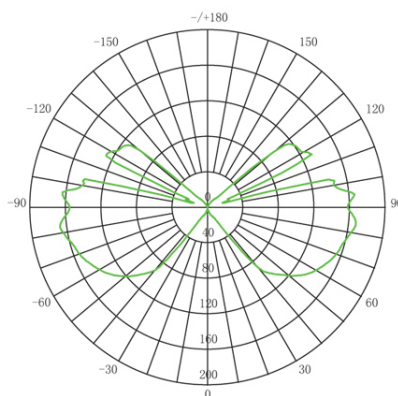

APPLIQUE 6W+6W LED 4000K

serie: LULA

Art. 99176/16

EAN 8020588278631

Colore: Grafite

Applique in alluminio pressofuso.
 Diffusori in vetro trasparente.
 Consumo: 12W.
 Flusso luminoso nominale: 1280 lumen.
 Flusso luminoso reale: 960 lumen.
 Classe di efficienza energetica: F
 Temperatura di colore: 4000°K. Luce naturale.
 Illuminazione con 1 LED COB Ø13.5mm.
 Alimentazione: 230V.

Grado di protezione: IP54

Height		
1m	0.0000, 41.771lx	21826.26cm
2m	0.0000, 10.441lx	43652.52cm
3m	0.0000, 4.641lx	65478.78cm
4m	0.0000, 2.610lx	87305.04cm
5m	0.0000, 1.671lx	109131.30cm

Eavg, Emax Angle: 178.95 deg Diameter

UNIT: cd
 - V 0.0DEG PLAN, 178.9
 - H 0.0DEG PLAN, 328.9