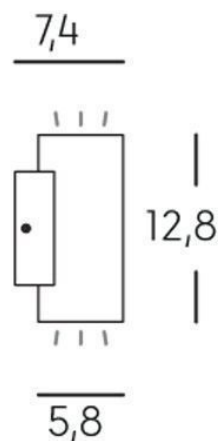

APPLIQUE 3W+3W LED 4000K

serie: SINO

Art. 99195/16

EAN 8020588568978

Colore: Grigio

Applique in alluminio pressofuso.
 Finitura gofrata.
 Diffusori in vetro trasparente.
 Illuminazione con 1+1 LED COB.
 Luce di qualità per ambienti esterni ed interni.
 Consumo: 6W.
 Resa: 60W.
 Risparmio energetico: 88%
 Flusso luminoso: 500 lumen.
 Temperatura di colore: 4000°K. Luce naturale.
 Alimentazione: 230V.
 Grado di protezione: IP65

Height		
1m	0.6773, 1.2161x	96.74cm
2m	0.1693, 0.30401x	193.49cm
3m	0.0753, 0.13511x	290.23cm
4m	0.0423, 0.07601x	386.98cm
5m	0.0271, 0.04861x	483.72cm

Eavg, Emax Angle: 51.63 deg Diameter

UNIT: cd
 — C90/270, 259.3
 — C60/240, 252.2
 — C30/210, 199.4
 — C0/180, 136.4