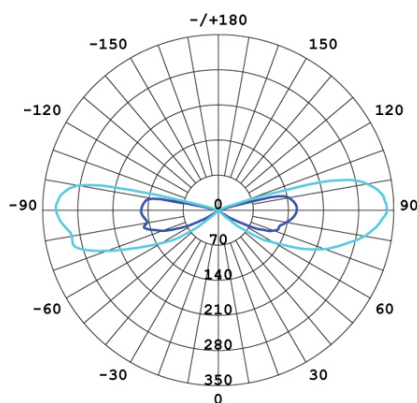

APPLIQUE 3W+3W LED 4000K

serie: SINO

Art. 99195/16

EAN 8020588568978

Colore: Grigio

Applique in alluminio pressofuso.
 Finitura gofrata.
 Diffusori in vetro trasparente.
 Illuminazione con 1+1 LED COB.
 Luce di qualità per ambienti esterni ed interni.
 Consumo: 6W.
 Resa: 60W.
 Risparmio energetico: 88%
 Flusso luminoso: 500 lumen.
 Temperatura di colore: 4000°K. Luce naturale.
 Alimentazione: 230V.
 Grado di protezione: IP65

Height		
1m	0.6773, 1.2161x	96.74cm
2m	0.1693, 0.30401x	193.49cm
3m	0.0753, 0.13511x	290.23cm
4m	0.0423, 0.07601x	386.98cm
5m	0.0271, 0.04861x	483.72cm

Eavg, Emax Angle: 51.63 deg Diameter

UNIT: cd
 — C90/270, 259.3
 — C60/240, 252.2
 — C30/210, 199.4
 — C0/180, 136.4