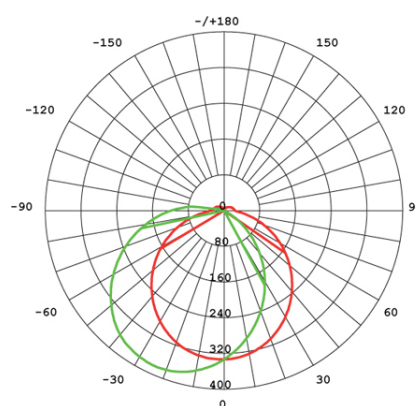

APPLIQUE 15W LED 4000K

Serie: VIRGOLA

Art. 99198/16

EAN 8020588236013

Colore: Grafite

Applique in alluminio pressofuso.
Diffusore in termoplastico opalino.
Consumo: 15W.
Flusso luminoso nominale: 2300 lumen.
Flusso luminoso reale: 1050 lumen.
Classe di efficienza energetica: G
Temperatura di colore: 4000°K. Luce naturale.
Illuminazione a 120 LED SMD 2835.
Alimentazione: 230V.
Grado di protezione: IP65

Height	Diameter	
1m	110.8, 347.31x	267.64cm
2m	27.7, 86.81x	535.28cm
3m	12.3, 38.51x	802.92cm
4m	6.9, 21.71x	1070.56cm
5m	4.4, 13.81x	1338.20cm

Beam Angle: 106.46 deg Diameter

UNIT: cd
 - C0/180, 114.3
 - C90/270, 106.5