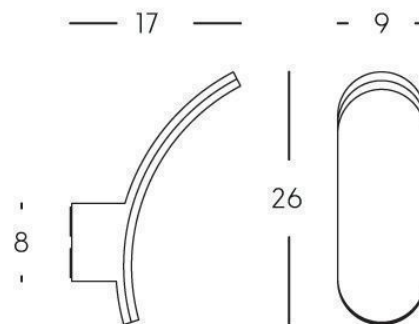

APPLIQUE 15W LED 4000K

Serie: VIRGOLA

Art. 99198/16

EAN 8020588236013

Colore: Grafite

Applique in alluminio pressofuso.
Diffusore in termoplastico opalino.
Consumo: 15W.
Flusso luminoso nominale: 2300 lumen.
Flusso luminoso reale: 1050 lumen.
Classe di efficienza energetica: G
Temperatura di colore: 4000°K. Luce naturale.
Illuminazione a 120 LED SMD 2835.
Alimentazione: 230V.
Grado di protezione: IP65

Height	Diameter	
1m	110.8, 347.31x	267.64cm
2m	27.7, 86.81x	535.28cm
3m	12.3, 38.51x	802.92cm
4m	6.9, 21.71x	1070.56cm
5m	4.4, 13.81x	1338.20cm

Beam Angle: 106.46 deg Diameter

UNIT: cd
 - C0/180, 114.3
 - C90/270, 106.5