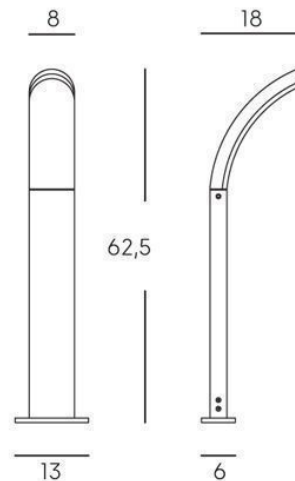

PALETTO 15W LED 4000K

serie: VIRGOLA

Art. 99199/16

EAN 8020588250149

Colore: Grafite

Applique in pressofusione di alluminio.
 Diffusore in resina opalina.
 Consumo: 15W.
 Flusso luminoso nominale: 2300 lumen.
 Flusso luminoso reale: 1050 lumen.
 Classe di efficienza energetica: G
 Temperatura di colore: 4000°K. Luce naturale.
 Illuminazione con 120 LED SMD 2835.
 Alimentazione: 230V.
 Grado di protezione: IP65

Height	Diameter	
1m	91.8,280.31x	264.58cm
2m	22.9,70.01x	529.16cm
3m	10.2,31.11x	793.74cm
4m	5.7,17.51x	1058.32cm
5m	3.6,11.21x	1322.90cm

Eavg, Emax Angle: 105.83 deg Diameter

UNIT: cd
 - C0/180, 116.1
 - C90/270, 105.8