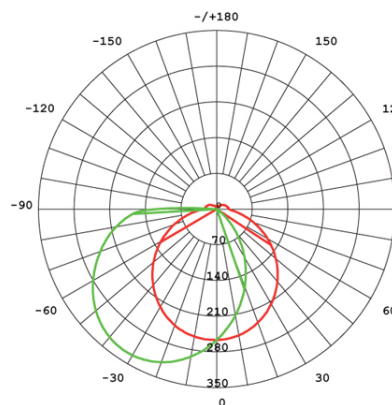

PALETTO 15W LED 4000K

serie: VIRGOLA

Art. 99199/16

EAN 8020588250149

Colore: Grafite

Applique in pressofusione di alluminio.
 Diffusore in resina opalina.
 Consumo: 15W.
 Flusso luminoso nominale: 2300 lumen.
 Flusso luminoso reale: 1050 lumen.
 Classe di efficienza energetica: G
 Temperatura di colore: 4000°K. Luce naturale.
 Illuminazione con 120 LED SMD 2835.
 Alimentazione: 230V.
 Grado di protezione: IP65

Height	Diameter	
1m	91.8,280.31x	264.58cm
2m	22.9,70.01x	529.16cm
3m	10.2,31.11x	793.74cm
4m	5.7,17.51x	1058.32cm
5m	3.6,11.21x	1322.90cm

Eavg, Emax Angle: 105.83 deg Diameter

UNIT: cd
 - C0/180, 116.1
 - C90/270, 105.8