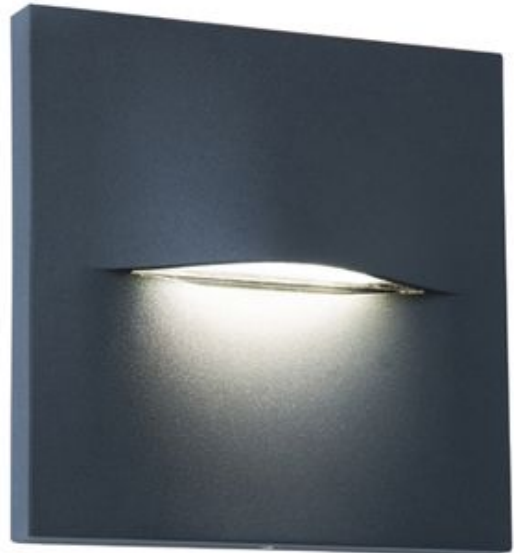

SEGNAPASSO QUADRATO 3W LED 4000K

Serie: OPEN

Art. 99202/16

EAN 8020588690020

Colore: Grafite

Applique / Segnapasso tondo in alluminio pressofuso.
Diffusore in termoplastico satinato.
Consumo: 3W.
Flusso luminoso nominale: 360 lumen.
Flusso luminoso reale: 170 lumen.
Classe di efficienza energetica: E
Temperatura di colore: 4000°K. Luce naturale.
Illuminazione con 15 LED SMD 2835.
Alimentazione: 230V.
Grado di protezione: IP65