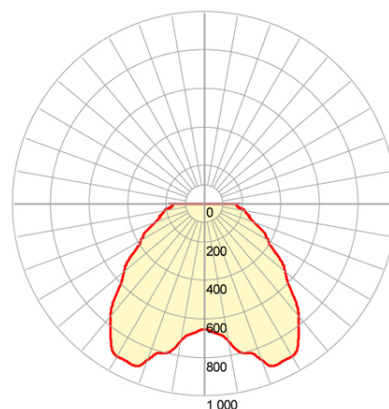

**TESTAPALO D.60 22W LED 4000K**

**Serie: SORIANO**

**Art. 99253/02**

**EAN 8020588255007**

**Colore: Bianco**

Testa-palo in alluminio pressofuso.  
Luce diretta con diffusore in termoplastico trasparente  
Consumo: 22W.  
Flusso luminoso nominale: 3198 lumen.  
Flusso luminoso reale: 2933 lumen.  
Classe di Efficienza energetica: E  
Temperatura di colore: 4000°K. Luce naturale.  
Illuminazione con 52 LED SMD 2835.  
Alimentazione 230V.  
Grado di protezione: IP65

Ø 60

Height	3000K	4000K	
1m	65/669Lx	86/651Lx	2.9m
2m	16/167Lx	21/163Lx	5.8m
3m	7/74Lx	10/72Lx	8.7m
Eavg, Emax		Angle: 111 deg	Diameter