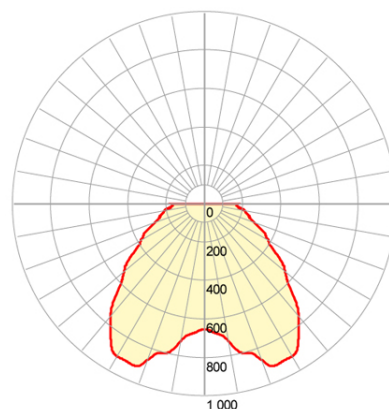

TESTAPALO D.60 22W LED 4000K

Serie: SORIANO

Art. 99253/04

EAN 8020588366567

Colore: Muschio

Testa-palo in alluminio pressofuso.
Luce diretta con diffusore in termoplastico trasparente
Consumo: 22W.
Flusso luminoso nominale: 3198 lumen.
Flusso luminoso reale: 2933 lumen.
Classe di Efficienza energetica: E
Temperatura di colore: 4000°K. Luce naturale.
Illuminazione con 52 LED SMD 2835.
Alimentazione 230V.
Grado di protezione: IP65

Ø 60

Height	3000K 4000K	Diameter
1m	65/669Lx 86/651Lx	2.9m
2m	16/167Lx 21/163Lx	5.8m
3m	7/74Lx 10/72Lx	8.7m

Eavg, Emax Angle: 111 deg