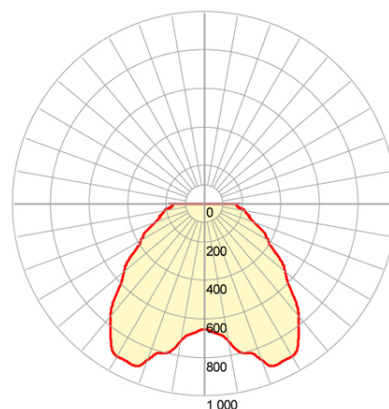

TESTAPALO D.60 22W LED 4000K

Serie: SORIANO

Art. 99253/16

EAN 8020588165542

Colore: Grafite

Testa-palo in alluminio pressofuso.
Luce diretta con diffusore in termoplastico trasparente
Consumo: 22W.
Flusso luminoso nominale: 3198 lumen.
Flusso luminoso reale: 2933 lumen.
Classe di Efficienza energetica: E
Temperatura di colore: 4000°K. Luce naturale.
Illuminazione con 52 LED SMD 2835.
Alimentazione 230V.
Grado di protezione: IP65

Ø 60

Height	3000K	4000K	Diameter
1m	65/669Lx 86/651Lx		2.9m
2m	16/167Lx 21/163Lx		5.8m
3m	7/74Lx 10/72Lx		8.7m
Eavg, Emax		Angle: 111 deg	