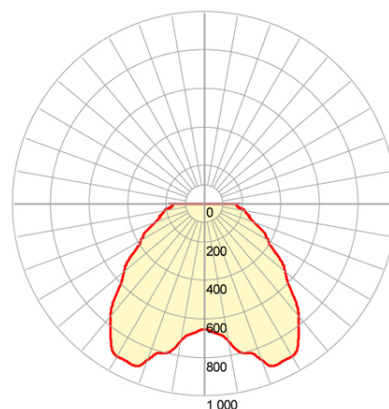

TESTAPALO D.60 22W LED 4000K

Serie: SORIANO

Art. 99253/36

EAN 8020588023699

Colore: Corten

Testa-palo in alluminio pressofuso.
Luce diretta con diffusore in termoplastico trasparente
Consumo: 22W.
Flusso luminoso nominale: 3198 lumen.
Flusso luminoso reale: 2933 lumen.
Classe di Efficienza energetica: E
Temperatura di colore: 4000°K. Luce naturale.
Illuminazione con 52 LED SMD 2835.
Alimentazione 230V.
Grado di protezione: IP65

Ø 60

Height	3000K	4000K	Diameter
1m	65/669Lx 86/651Lx		2.9m
2m	16/167Lx 21/163Lx		5.8m
3m	7/74Lx 10/72Lx		8.7m
Eavg, Emax		Angle: 111 deg	