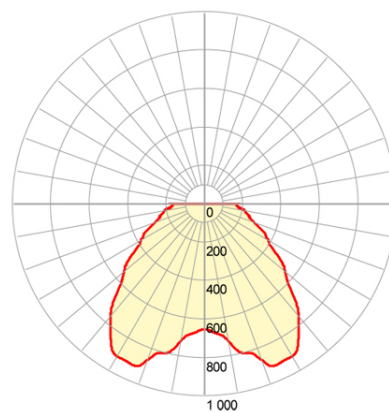

**TESTAPALO D.60 22W LED 4000K**

**Serie: SORIANO**

**Art. 99253/39**

**EAN 8020588055591**

**Colore: Tortora**

Testa-palo in alluminio pressofuso.  
Luce diretta con diffusore in termoplastico trasparente  
Consumo: 22W.  
Flusso luminoso nominale: 3198 lumen.  
Flusso luminoso reale: 2933 lumen.  
Classe di Efficienza energetica: E  
Temperatura di colore: 4000°K. Luce naturale.  
Illuminazione con 52 LED SMD 2835.  
Alimentazione 230V.  
Grado di protezione: IP65

Ø 60

Height	3000K	4000K	Diameter
1m	65/669Lx 86/651Lx		2.9m
2m	16/167Lx 21/163Lx		5.8m
3m	7/74Lx 10/72Lx		8.7m
Eavg, Emax		Angle: 111 deg	