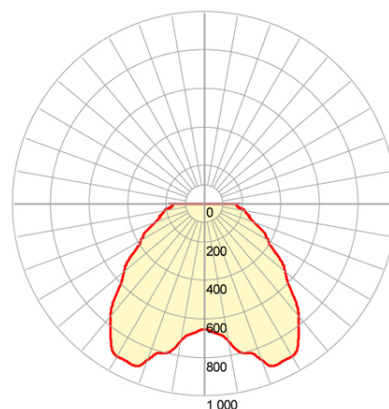

**TESTAPALO D.60 22W LED 4000K**

**Serie: SORIANO**

**Art. 99253/41**

**EAN 8020588058721**

**Colore: Salvia**

Testa-palo in alluminio pressofuso.  
Luce diretta con diffusore in termoplastico trasparente  
Consumo: 22W.  
Flusso luminoso nominale: 3198 lumen.  
Flusso luminoso reale: 2933 lumen.  
Classe di Efficienza energetica: E  
Temperatura di colore: 4000°K. Luce naturale.  
Illuminazione con 52 LED SMD 2835.  
Alimentazione 230V.  
Grado di protezione: IP65

Ø 60

Height	3000K	4000K	
1m	65/669Lx	86/651Lx	2.9m
2m	16/167Lx	21/163Lx	5.8m
3m	7/74Lx	10/72Lx	8.7m
Eavg, Emax		Angle: 111 deg	Diameter