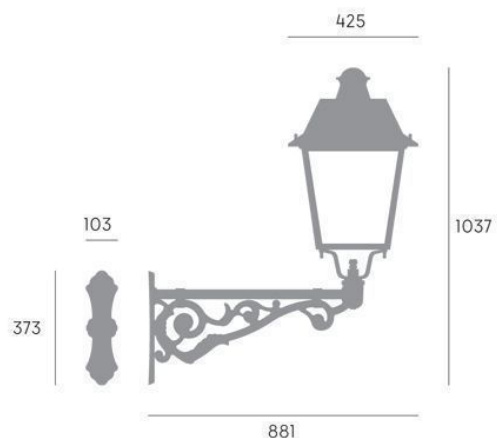

**APPLIQUE 40W LED 4000K 165° - 47°**

**Serie: AVENUE**

**Art. 9930002/16**

**EAN 8020588105883**

**Colore: Grafite**

Applique con struttura in alluminio pressofuso. Trattamento specifico anticorrosivo per esterni con sabbiatura, decapaggio, fluorozirconatura e fondo in polveri epossidiche.

Riflettore in plastica cromata.

Lenti in PC ad alto confort visivo.

Ottica: Pedonale 165° x 47°.

Consumo: 40W.

Flusso luminoso nominale: 7626 lumen.

Flusso luminoso reale: 3891 lumen.

Classe di efficienza energetica: C

Temperatura di colore: 4000°K. Luce naturale.

Illuminazione 24 LED LUXEON SMD5050.

Driver MEANWELL XGL50

22-54 VDC - 1000mA.

Alimentazione: 230V.

Grado di protezione: IP65

T2 - Pedonale