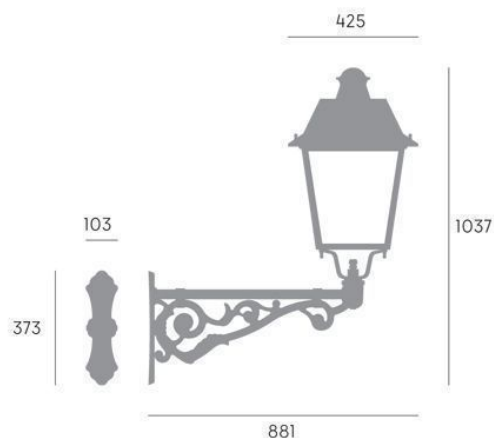

APPLIQUE 40W LED 4000K 131° - 66°

Serie: AVENUE

Art. 9930004/16

EAN 8020588065064

Colore: Grafite

Applique con struttura in alluminio pressofuso. Trattamento specifico anticorrosivo per esterni con sabbiatura, decapaggio, fluorozirconatura e fondo in polveri epossidiche.

Riflettore in plastica cromata.

Lenti in PC ad alto confort visivo.

Ottica: Stradale lunga 131° x 66°.

Consumo: 40W.

Flusso luminoso nominale: 7626 lumen.

Flusso luminoso reale: 3847 lumen.

Classe di efficienza energetica: C

Temperatura di colore: 4000°K. Luce naturale.

Illuminazione 24 LED LUXEON SMD5050.

Driver MEANWELL XGL50

22-54 VDC - 1000mA.

Alimentazione: 230V.

Grado di protezione: IP65

T4 - Stradale Lunga