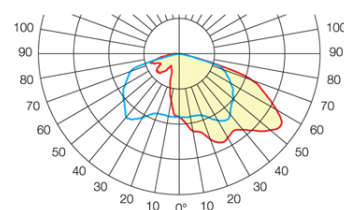

Riflettore in plastica cromata.

Lenti in PC ad alto confort visivo.

Ottica: Stradale media 131° x 66°.

Consumo: 40W.

Flusso luminoso nominale: 7626 lumen.

Flusso luminoso reale: 3847 lumen.

Classe di efficienza energetica: C

Temperatura di colore: 4000°K. Luce naturale.

Illuminazione 24 LED LUXEON SMD5050.

Driver MEANWELL XGL50

22-54 VDC - 1000mA.

Alimentazione: 230V.

Grado di protezione: IP65

425

819

ø 60

T4 - Stradale Lunga

— 0° - 180°  
— 90° - 270°