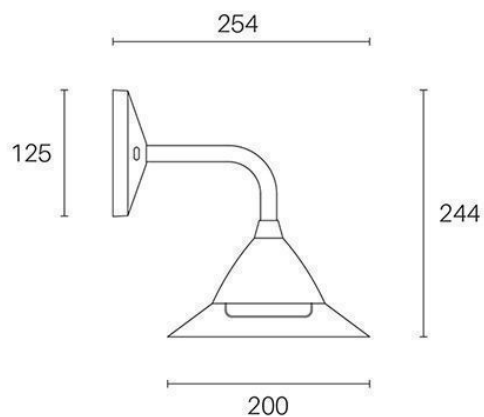

APPLIQUE LED 20W 4000K

Art. 99420/16

Colore: Grafite

Lampada da parete in alluminio pressofuso.
Luce diretta con diffusore in resina satinata.
Consumo: 20W.
Flusso luminoso nominale: 1955 lumen.
Flusso luminoso reale: 1278 lumen.
Classe di efficienza energetica: F
Temperatura di colore: 4000°K. Luce naturale.
Illuminazione con 28 LED SMD 2835.
Alimentazione: 230V.
Grado di protezione: IP54

Serie: PETUNIA

EAN 8020588955112

Height		
1m	13.36, 296.21x	950.03cm
2m	3.340, 74.051x	1900.05cm
3m	1.484, 32.911x	2850.08cm
4m	0.8349, 18.511x	3800.10cm
5m	0.5343, 11.851x	4750.13cm
Eavg, Emax		Angle: 156.22deg Diameter

UNIT: cd
 V 0.0DEG PLAN, 157.7
 H 0.0DEG PLAN, 156.3