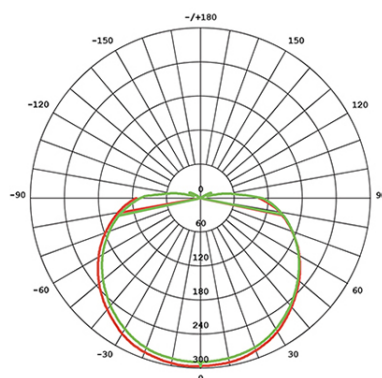

APPLIQUE LED 20W 4000K

Art. 99420/16

Colore: Grafite

Lampada da parete in alluminio pressofuso.
Luce diretta con diffusore in resina satinata.
Consumo: 20W.
Flusso luminoso nominale: 1955 lumen.
Flusso luminoso reale: 1278 lumen.
Classe di efficienza energetica: F
Temperatura di colore: 4000°K. Luce naturale.
Illuminazione con 28 LED SMD 2835.
Alimentazione: 230V.
Grado di protezione: IP54

Serie: PETUNIA

EAN 8020588955112

Height		
1m	13.36, 296.21x	950.03cm
2m	3.340, 74.051x	1900.05cm
3m	1.484, 32.911x	2850.08cm
4m	0.8349, 18.511x	3800.10cm
5m	0.5343, 11.851x	4750.13cm
Eavg, Emax		Angle: 156.22deg Diameter

UNIT: cd
 V 0.0DEG PLAN, 157.7
 H 0.0DEG PLAN, 156.3