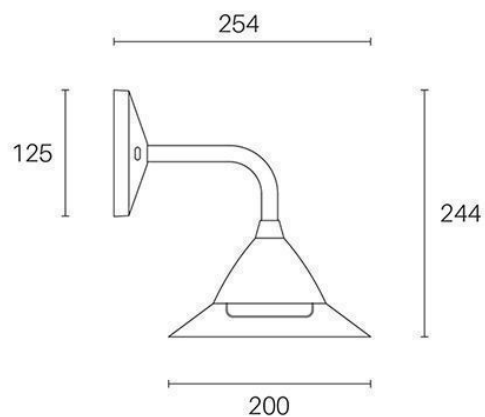

APPLIQUE LED 20W 4000K

Art. 99420/36

Colore: Corten

Lampada da parete in alluminio pressofuso.
Luce diretta con diffusore in resina satinata.
Consumo: 20W.
Flusso luminoso nominale: 1955 lumen.
Flusso luminoso reale: 1278 lumen.
Classe di efficienza energetica: F
Temperatura di colore: 4000°K. Luce naturale.
Illuminazione con 28 LED SMD 2835.
Alimentazione: 230V.
Grado di protezione: IP54

Serie: PETUNIA

EAN 8020588359996

Height	Beam Diameter	Beam Diameter
1m	13.36, 296.21x	950.03cm
2m	3.340, 74.051x	1900.05cm
3m	1.484, 32.911x	2850.08cm
4m	0.8349, 18.511x	3800.10cm
5m	0.5343, 11.851x	4750.13cm

Beam Angle: 156.22deg Diameter

UNIT: cd
V 0.0DEG PLAN, 157.7
H 0.0DEG PLAN, 156.3