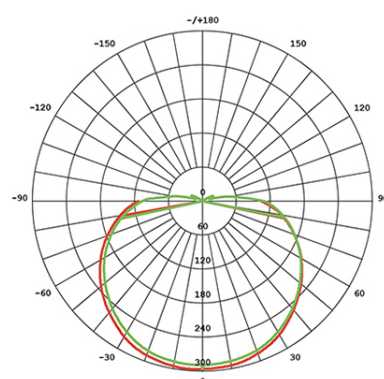

APPLIQUE LED 20W 4000K

Art. 99420/36

Colore: Corten

Lampada da parete in alluminio pressofuso.
Luce diretta con diffusore in resina satinata.
Consumo: 20W.
Flusso luminoso nominale: 1955 lumen.
Flusso luminoso reale: 1278 lumen.
Classe di efficienza energetica: F
Temperatura di colore: 4000°K. Luce naturale.
Illuminazione con 28 LED SMD 2835.
Alimentazione: 230V.
Grado di protezione: IP54

Serie: PETUNIA

EAN 8020588359996

Height	Beam Diameter	Beam Diameter
1m	13.36, 296.21x	950.03cm
2m	3.340, 74.051x	1900.05cm
3m	1.484, 32.911x	2850.08cm
4m	0.8349, 18.511x	3800.10cm
5m	0.5343, 11.851x	4750.13cm

Beam Angle: 156.22deg Diameter

UNIT: cd
V 0.0DEG PLAN, 157.7
H 0.0DEG PLAN, 156.3