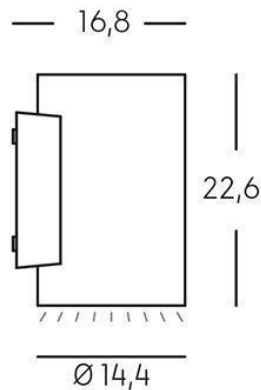

## APPLIQUE LED 20W 4000K

serie: SHOW

Art. 99463/36

EAN 8020588255885

### Colore: Corten

Lampada da parete in alluminio pressofuso.  
 Diffusori in vetro trasparente.  
 Consumo: 20W.  
 Flusso luminoso nominale: 2160 lumen.  
 Flusso luminoso reale: 1980 lumen.  
 Classe di efficienza energetica: E  
 Illuminazione con 1 LED COB Ø21,5mm.  
 Temperatura di colore: 4000°K. luce naturale.  
 Alimentazione: 230V.  
 Grado di protezione: IP65

Height	Eavg, Emax	Angle: 89.61deg	Diameter
1m	458.7, 1097lx		198.65cm
2m	114.7, 274.4lx		397.31cm
3m	50.97, 121.9lx		595.96cm
4m	28.67, 68.59lx		794.62cm
5m	18.35, 43.90lx		993.27cm

UNIT: cd  
 C0/180, 89.7deg  
 C30/210, 89.9deg  
 C60/240, 89.9deg  
 C90/270, 89.9deg