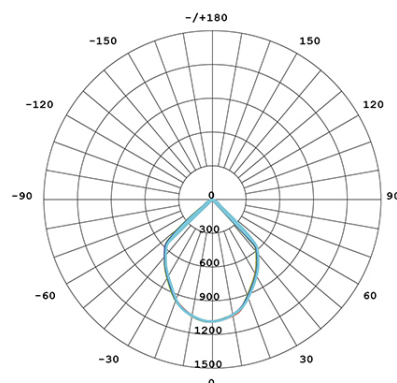

## APPLIQUE LED 20W 4000K

serie: SHOW

Art. 99463/36

EAN 8020588255885

### Colore: Corten

Lampada da parete in alluminio pressofuso.  
 Diffusori in vetro trasparente.  
 Consumo: 20W.  
 Flusso luminoso nominale: 2160 lumen.  
 Flusso luminoso reale: 1980 lumen.  
 Classe di efficienza energetica: E  
 Illuminazione con 1 LED COB Ø21,5mm.  
 Temperatura di colore: 4000°K. luce naturale.  
 Alimentazione: 230V.  
 Grado di protezione: IP65

Height	Eavg, Emax	Angle: 89.61deg	Diameter
1m	458.7, 1097lx		198.65cm
2m	114.7, 274.4lx		397.31cm
3m	50.97, 121.9lx		595.96cm
4m	28.67, 68.59lx		794.62cm
5m	18.35, 43.90lx		993.27cm

UNIT: cd  
 C0/180, 89.7deg  
 C30/210, 89.9deg  
 C60/240, 89.9deg  
 C90/270, 89.9deg