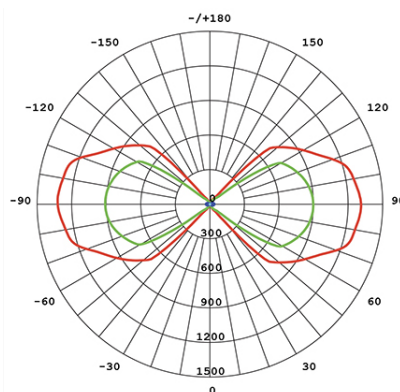

APPLIQUE LED 20W+20W 4000K

serie: SHOW

Art. 99464/36

EAN 8020588996665

Colore: Corten

Lampada da parete in alluminio pressofuso.
 Diffusori in vetro trasparente.
 Consumo: 20W+20W.
 Flusso luminoso nominale: 4320 lumen.
 Flusso luminoso reale: 3870 lumen.
 Classe di efficienza energetica: E
 Illuminazione con 1 LED COB Ø21mm.
 Temperatura di colore: 4000°K. Luce naturale.
 Alimentazione: 230V.
 Grado di protezione: IP65

Height	Eavg, Emax	Angle: 89.61deg	Diameter
1m	458.7, 1097lx		198.65cm
2m	114.7, 274.4lx		397.31cm
3m	50.97, 121.9lx		595.96cm
4m	28.67, 68.59lx		794.62cm
5m	18.35, 43.90lx		993.27cm

UNIT: cd
 C0/180, 360.0
 C30/210, 360.0
 C60/240, 360.0
 C90/270, 360.0