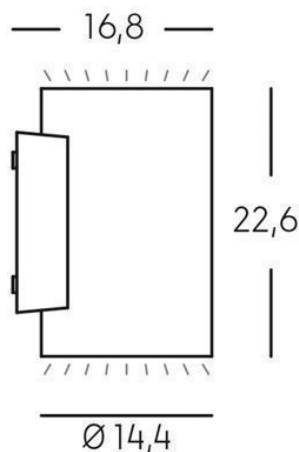

APPLIQUE LED 20W+20W 4000K

serie: SHOW

Art. 99464/36

EAN 8020588996665

Colore: Corten

Lampada da parete in alluminio pressofuso.
 Diffusori in vetro trasparente.
 Consumo: 20W+20W.
 Flusso luminoso nominale: 4320 lumen.
 Flusso luminoso reale: 3870 lumen.
 Classe di efficienza energetica: E
 Illuminazione con 1 LED COB Ø21mm.
 Temperatura di colore: 4000°K. Luce naturale.
 Alimentazione: 230V.
 Grado di protezione: IP65

Height	Eavg, Emax	Angle: 89.61deg	Diameter
1m	458.7, 1097lx		198.65cm
2m	114.7, 274.4lx		397.31cm
3m	50.97, 121.9lx		595.96cm
4m	28.67, 68.59lx		794.62cm
5m	18.35, 43.90lx		993.27cm

UNIT: cd
 C0/180, 360.0
 C30/210, 360.0
 C60/240, 360.0
 C90/270, 360.0