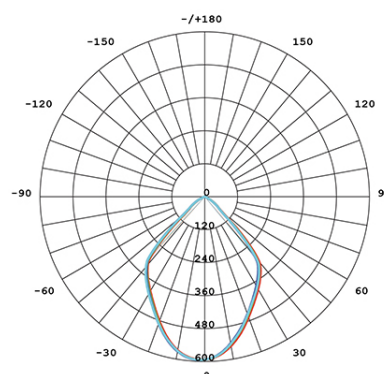

PLAFONIERA LED 12W 4000K

Serie: SHOW

Art. 99467/02

EAN 8020588325564

Colore: Bianco

Lampada da soffitto in alluminio pressofuso.

Diffusore in vetro trasparente.

Consumo: 12W.

Flusso luminoso nominale: 1470 lumen.

Flusso luminoso reale: 1080 lumen.

Classe di efficienza energetica: E

Illuminazione con 1 LED COB Ø10,5mm.

Temperatura di colore: 4000°K. Luce naturale.

Alimentazione: 230V.

Grado di protezione: IP65

Height	Eavg, Emax	Angle: 82.20deg	Diameter
1m	266.1, 600.4lx		174.48cm
2m	66.52, 150.11lx		348.97cm
3m	29.57, 66.71lx		523.45cm
4m	16.63, 37.53lx		697.94cm
5m	10.64, 24.02lx		872.42cm

UNIT: cd
 — C0/180, 82.4
 — C30/210, 82.3
 — C60/240, 82.1
 — C90/270, 82.5