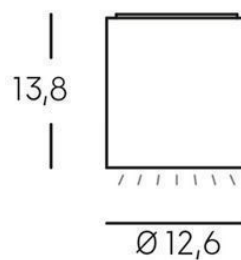

Flusso luminoso nominale: 1470 lumen.

Flusso luminoso reale: 1080 lumen.

Classe di efficienza energetica: E

Illuminazione con 1 LED COB Ø10,5mm.

Temperatura di colore: 4000°K. Luce naturale.

Alimentazione: 230V.

Grado di protezione: IP65

Height	Eavg, Emax	Angle: 82.20deg	Diameter
1m	266.1, 600.4lx		174.48cm
2m	66.52, 150.11lx		348.97cm
3m	29.57, 66.71lx		523.45cm
4m	16.63, 37.53lx		697.94cm
5m	10.64, 24.02lx		872.42cm

UNIT: cd
 — C0/180, 82.4
 — C30/210, 82.3
 — C60/240, 82.1
 — C90/270, 82.5