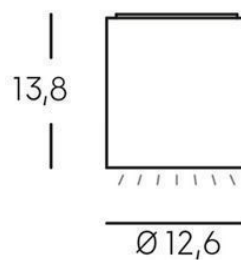

Flusso luminoso nominale: 1470 lumen.

Flusso luminoso reale: 1080 lumen.

Classe di efficienza energetica: E

Illuminazione con 1 LED COB Ø10,5mm.

Temperatura di colore: 4000°K. Luce naturale.

Alimentazione: 230V.

Grado di protezione: IP65

Height	Eavg, Emax	Angle: 82.20deg	Diameter
1m	266.1, 600.4lx		174.48cm
2m	66.52, 150.11lx		348.97cm
3m	29.57, 66.71lx		523.45cm
4m	16.63, 37.53lx		697.94cm
5m	10.64, 24.02lx		872.42cm

UNIT: cd  
 — C0/180, 82.4  
 — C30/210, 82.3  
 — C60/240, 82.1  
 — C90/270, 82.5