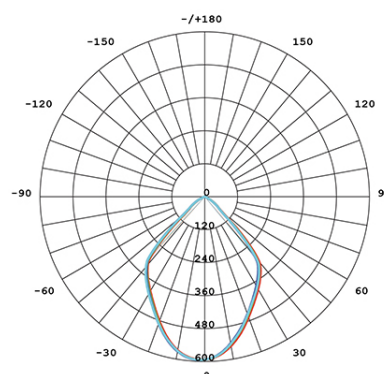

Flusso luminoso nominale: 1470 lumen.

Flusso luminoso reale: 1080 lumen.

Classe di efficienza energetica: E

Illuminazione con 1 LED COB Ø10,5mm.

Temperatura di colore: 4000°K. Luce naturale.

Alimentazione: 230V.

Grado di protezione: IP65

Height	Eavg, Emax	Angle: 82.20deg	Diameter
1m	266.1, 600.4lx		174.48cm
2m	66.52, 150.11lx		348.97cm
3m	29.57, 66.71lx		523.45cm
4m	16.63, 37.53lx		697.94cm
5m	10.64, 24.02lx		872.42cm

UNIT: cd  
 — C0/180, 82.4  
 — C30/210, 82.3  
 — C60/240, 82.1  
 — C90/270, 82.5