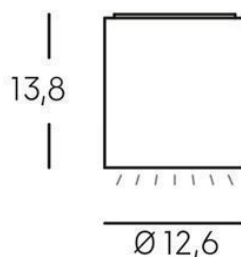

PLAFONIERA LED 12W 4000K

serie: SHOW

Art. 99467/72

EAN 8020588354441

Colore: Alluminio

Lampada da soffitto in alluminio pressofuso.
 Diffusore in vetro trasparente.
 Consumo: 12W.
 Flusso luminoso nominale: 1470 lumen.
 Flusso luminoso reale: 1080 lumen.
 Classe di efficienza energetica: E
 Illuminazione con 1 LED COB Ø10,5mm.
 Temperatura di colore: 4000°K. Luce naturale.
 Alimentazione: 230V.
 Grado di protezione: IP65

| Height | Eavg, Emax | Angle: 82.20deg | Diameter |
|--------|-----------------|-----------------|----------|
| 1m | 266.1, 600.4lx | | 174.48cm |
| 2m | 66.52, 150.11lx | | 348.97cm |
| 3m | 29.57, 66.71lx | | 523.45cm |
| 4m | 16.63, 37.53lx | | 697.94cm |
| 5m | 10.64, 24.02lx | | 872.42cm |

UNIT:cd
 - C0/180, 82.4
 - C30/210, 82.3
 - C60/240, 82.1
 - C90/270, 82.5