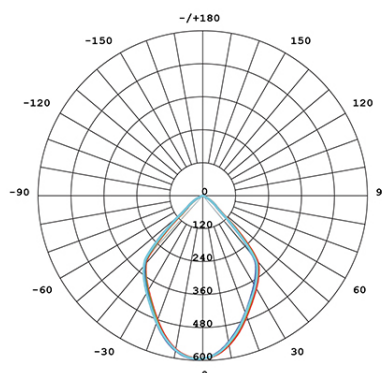

PLAFONIERA LED 12W 4000K

serie: SHOW

Art. 99467/72

EAN 8020588354441

Colore: Alluminio

Lampada da soffitto in alluminio pressofuso.
 Diffusore in vetro trasparente.
 Consumo: 12W.
 Flusso luminoso nominale: 1470 lumen.
 Flusso luminoso reale: 1080 lumen.
 Classe di efficienza energetica: E
 Illuminazione con 1 LED COB Ø10,5mm.
 Temperatura di colore: 4000°K. Luce naturale.
 Alimentazione: 230V.
 Grado di protezione: IP65

| Height | Eavg, Emax | Angle: 82.20deg | Diameter |
|--------|-----------------|-----------------|----------|
| 1m | 266.1, 600.4lx | | 174.48cm |
| 2m | 66.52, 150.11lx | | 348.97cm |
| 3m | 29.57, 66.71lx | | 523.45cm |
| 4m | 16.63, 37.53lx | | 697.94cm |
| 5m | 10.64, 24.02lx | | 872.42cm |

UNIT:cd
 - C0/180, 82.4
 - C30/210, 82.3
 - C60/240, 82.1
 - C90/270, 82.5