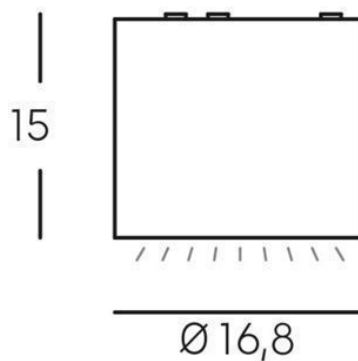

PLAFONIERA LED 40W 4000K

serie: SHOW

Art. 99468/36

EAN 8020588358883

Colore: Corten

Lampada da soffitto in alluminio pressofuso.

Diffusore in vetro trasparente.

Consumo: 40W.

Flusso luminoso nominale: 4320 lumen.

Flusso luminoso reale: 3870 lumen.

Classe di efficienza energetica: E

Illuminazione con 1 LED COB Ø21mm.

Temperatura di colore: 4000°K. Luce naturale.

Alimentazione: 230V.

Grado di protezione: IP65

Height	Eavg, Emax	Angle: 89.61deg	Diameter
1m	458.7, 1097lx		198.65cm
2m	114.7, 274.4lx		397.31cm
3m	50.97, 121.9lx		595.96cm
4m	28.67, 68.59lx		794.62cm
5m	18.35, 43.90lx		993.27cm

UNIT: cd
 — C0/180, 89.7deg
 — C30/210, 89.9deg
 — C60/240, 89.9deg
 — C90/270, 89.9deg