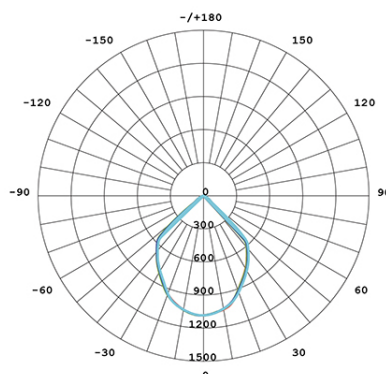

PLAFONIERA LED 40W 4000K

serie: SHOW

Art. 99468/36

EAN 8020588358883

Colore: Corten

Lampada da soffitto in alluminio pressofuso.

Diffusore in vetro trasparente.

Consumo: 40W.

Flusso luminoso nominale: 4320 lumen.

Flusso luminoso reale: 3870 lumen.

Classe di efficienza energetica: E

Illuminazione con 1 LED COB Ø21mm.

Temperatura di colore: 4000°K. Luce naturale.

Alimentazione: 230V.

Grado di protezione: IP65

Height	Eavg, Emax	Angle: 89.61deg	Diameter
1m	458.7, 1097lx		198.65cm
2m	114.7, 274.4lx		397.31cm
3m	50.97, 121.9lx		595.96cm
4m	28.67, 68.59lx		794.62cm
5m	18.35, 43.90lx		993.27cm