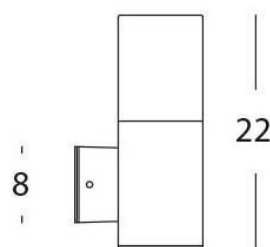

Flusso luminoso nominale: 630 lumen.

Flusso luminoso reale: 500 lumen.

Classe di efficienza energetica: F

Temperatura di colore: 4000°K. Luce naturale.

Illuminazione con 18 LED SMD 2835.

Alimentazione: 230V.

Grado di protezione: IP54

- 8 -

- 12,1 -

Height	Eavg, Emax	Angle: 171.3 deg	Diameter
1m	0.424lx 38.579lx		26.243m
2m	0.106lx 9.645lx		52.485m
3m	0.047lx 4.287lx		78.728m
4m	0.026lx 2.411lx		104.970m
5m	0.017lx 1.543lx		131.213m