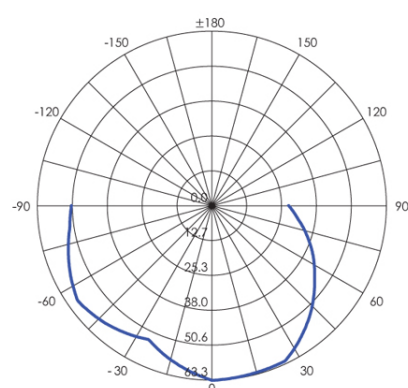

APPLIQUE IN ALTO 7W LED 4000K

Serie: KUBE

Art. 99484/72

EAN 8020588396748

Colore: Alluminio

Applique in alluminio pressofuso.

Diffusore in termoplastico opalino.

Consumo: 7W.

Flusso luminoso nominale: 630 lumen.

Flusso luminoso reale: 500 lumen.

Classe di efficienza energetica: F

Temperatura di colore: 4000°K. Luce naturale.

Illuminazione con 18 LED SMD 2835.

Alimentazione: 230V.

Grado di protezione: IP54

- 8 -

- 12,1 -

Height	Eavg, Emax	Angle: 171.3 deg	Diameter
1m	0.424lx 38.579lx		26.243m
2m	0.106lx 9.645lx		52.485m
3m	0.047lx 4.287lx		78.728m
4m	0.026lx 2.411lx		104.970m
5m	0.017lx 1.543lx		131.213m