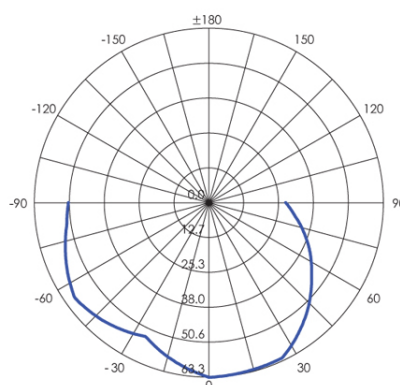

PALETTO 7W LED 4000K

Serie: KUBE

Art. 99485/02

EAN 8020588972157

Colore: Bianco

Paletto in pressofusione di alluminio.
Diffusore in termoplastico opalino.
Consumo: 7W.
Flusso luminoso nominale: 630 lumen.
Flusso luminoso reale: 500 lumen.
Classe di efficienza energetica: F
Temperatura di colore: 4000°K. Luce naturale.
Illuminazione con 18 LED SMD 2835.
Alimentazione: 230V.
Grado di protezione: IP54

Height	Beam Diameter		Diameter
1m	0.424lx	38.579lx	26.243m
2m	0.106lx	9.645lx	52.485m
3m	0.047lx	4.287lx	78.728m
4m	0.026lx	2.411lx	104.970m
5m	0.017lx	1.543lx	131.213m

Angle: 171.3 deg