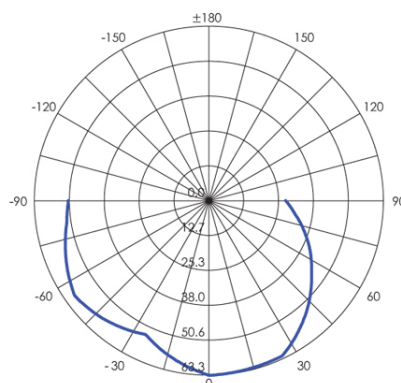

### Colore: Bianco

Paletto in pressofusione di alluminio.

Diffusore in termoplastico opalino.

Illuminazione con 18 LED SMD 2835.

Consumo: 7W.

Resa: 70W.

Risparmio Energetico: 86%

Flusso luminoso: 500 lumen.

Temperatura di colore: 4000°K. Luce naturale.

Alimentazione: 230V.

Grado di protezione: IP54

Height	Eavg,Emax	Angle: 171.3 deg	Diameter
1m	0.424lx 38.579lx		26.243m
2m	0.106lx 9.645lx		52.485m
3m	0.047lx 4.287lx		78.728m
4m	0.026lx 2.471lx		104.970m
5m	0.017lx 1.543lx		131.213m