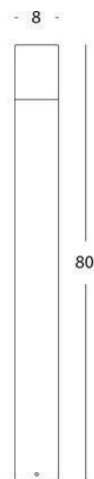

## PALETTO 7W LED 4000K

serie: KUBE

Art. 99485/02

EAN 8020588972157

### Colore: Bianco

Paletto in pressofusione di alluminio.

Diffusore in termoplastico opalino.

Illuminazione con 18 LED SMD 2835.

Consumo: 7W.

Resa: 70W.

Risparmio Energetico: 86%

Flusso luminoso: 500 lumen.

Temperatura di colore: 4000°K. Luce naturale.

Alimentazione: 230V.

Grado di protezione: IP54

Height	Eavg,Emax	Angle: 171.3 deg	Diameter
1m	0.424lx 38.579lx		26.243m
2m	0.106lx 9.645lx		52.485m
3m	0.047lx 4.287lx		78.728m
4m	0.026lx 2.471lx		104.970m
5m	0.017lx 1.543lx		131.213m