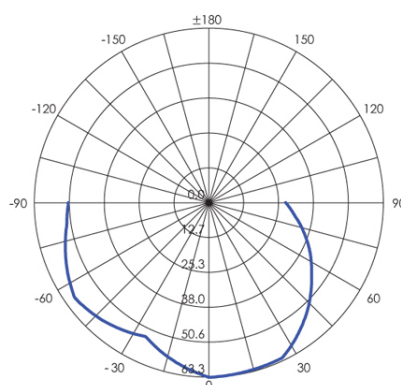

**PALETTO 7W LED 4000K**

**Serie: KUBE**

**Art. 99485/72**

**EAN 8020588874239**

**Colore: Alluminio**

Paletto in alluminio pressofuso.  
Diffusore in termoplastico opalino.  
Consumo: 7W.  
Flusso luminoso nominale: 630 lumen.  
Flusso luminoso reale: 500 lumen.  
Classe di efficienza energetica: F  
Temperatura di colore: 4000°K. Luce naturale.  
Illuminazione con 18 LED SMD 2835.  
Alimentazione: 230V.  
Grado di protezione: IP54

| Height | Eavg    | Emax     | Diameter |
|--------|---------|----------|----------|
| 1m     | 0.424lx | 38.579lx | 26.243m  |
| 2m     | 0.106lx | 9.645lx  | 52.485m  |
| 3m     | 0.047lx | 4.287lx  | 78.728m  |
| 4m     | 0.026lx | 2.411lx  | 104.970m |
| 5m     | 0.017lx | 1.543lx  | 131.213m |

Angle: 171.3 deg