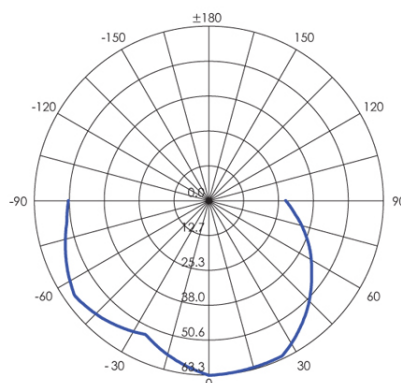

PALETTO 7W LED 4000K

serie: KUBE

Art. 99485/72

EAN 8020588874239

Colore: Alluminio

Paletto in pressofusione di alluminio.
 Diffusore in termoplastico opalino.
 Illuminazione con 18 LED SMD 2835.
 Consumo: 7W.
 Resa: 70W.
 Risparmio Energetico: 86%
 Flusso luminoso: 500 lumen.
 Temperatura di colore: 4000°K. Luce naturale.
 Alimentazione: 230V.
 Grado di protezione: IP54

Height	Eavg,Emax	Angle: 171.3 deg	Diameter
1m	0.424lx 38.579lx		26.243m
2m	0.106lx 9.645lx		52.485m
3m	0.047lx 4.287lx		78.728m
4m	0.026lx 2.471lx		104.970m
5m	0.017lx 1.543lx		131.213m

Unit:cd
 — B-55.0: 171.1