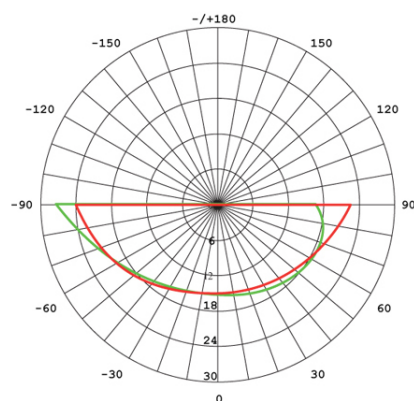

APPLIQUE 18W LED 4000K

Serie: HEAD

Art. 99503/16

EAN 8020588996962

Colore: Grafite

Applique in alluminio pressofuso.
Diffusore in termoplastico opalino.
Consumo: 18W.
Flusso luminoso nominale: 2156 lumen.
Flusso luminoso reale: 1294 lumen.
Classe di efficienza energetica: F
Temperatura di colore: 4000°K. Luce naturale.
Illuminazione con 28 LED SMD 2835.
Alimentazione: 230V.
Grado di protezione: IP65

Height	Bavg, Emax	Diameter
1m	1128.49/27.29Lx	17.5cm
2m	282.12/6.82Lx	34.9cm
3m	125.39/3.03Lx	52.4cm
4m	70.53/1.71Lx	69.8cm
5m	45.14/1.09Lx	87.3cm

UNIT: cd
 — C0/180, 0
 — C90/270, 0