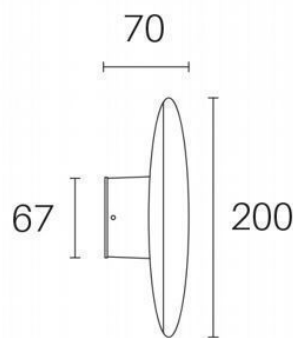

APPLIQUE 18W LED 4000K

Serie: HEAD

Art. 99503/16

EAN 8020588996962

Colore: Grafite

Applique in alluminio pressofuso.
Diffusore in termoplastico opalino.
Consumo: 18W.
Flusso luminoso nominale: 2156 lumen.
Flusso luminoso reale: 1294 lumen.
Classe di efficienza energetica: F
Temperatura di colore: 4000°K. Luce naturale.
Illuminazione con 28 LED SMD 2835.
Alimentazione: 230V.
Grado di protezione: IP65

Height	Bavg, Emax	Diameter
1m	1128.49/27.29Lx	17.5cm
2m	282.12/6.82Lx	34.9cm
3m	125.39/3.03Lx	52.4cm
4m	70.53/1.71Lx	69.8cm
5m	45.14/1.09Lx	87.3cm

UNIT: cd
 — C0/180, 0
 — C90/270, 0