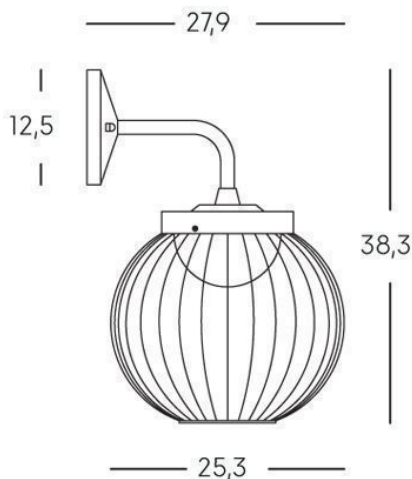

APPLIQUE 20W LED 4000K

serie: CAGE

Art. 99505/06

EAN 8020588556692

Colore: Nero

Applique in alluminio pressofuso.
 Finitura gofrata.
 Diffusore in resina opalina.
 Illuminazione con 28 LED SMD 2835.
 Consumo: 20W.
 Resa: 200W.
 Risparmio energetico: 88%
 Flusso luminoso: 1700 lumen.
 Temperatura di colore: 4000°K. Luce naturale.
 Alimentazione: 230V.
 Grado di protezione: IP65

sovil Art. 99505/06

 Questo dispositivo è munito di lampade a LED integrate.

A++
A+
A
B
C
D
E

LED

Le lampade di questo dispositivo non sono sostituibili.

874/2012 

Height	Eavg, Emax	Angle: 156.22deg	Diameter
1m	13.36, 296.21x		950.03cm
2m	3.340, 74.051x		1900.05cm
3m	1.484, 32.911x		2850.08cm
4m	0.8349, 18.511x		3800.10cm
5m	0.5343, 11.851x		4750.13cm

UNIT: cd
 — C30/210,156.3
 — C0/180,157.7