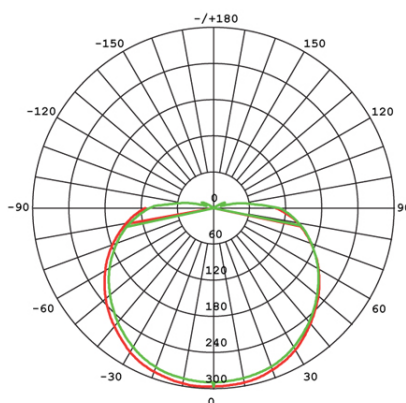

APPLIQUE 20W LED 4000K

serie: CAGE

Art. 99505/06

EAN 8020588556692

Colore: Nero

Applique in alluminio pressofuso.
 Finitura gofrata.
 Diffusore in resina opalina.
 Illuminazione con 28 LED SMD 2835.
 Consumo: 20W.
 Resa: 200W.
 Risparmio energetico: 88%
 Flusso luminoso: 1700 lumen.
 Temperatura di colore: 4000°K. Luce naturale.
 Alimentazione: 230V.
 Grado di protezione: IP65

sovil Art. 99505/06

 Questo dispositivo è munito di lampade a LED integrate.

A++
A+
A
B
C
D
E

LED

Le lampade di questo dispositivo non sono sostituibili.

874/2012 

Height	Eavg, Emax	Angle: 156.22deg	Diameter
1m	13.36, 296.21x		950.03cm
2m	3.340, 74.051x		1900.05cm
3m	1.484, 32.911x		2850.08cm
4m	0.8349, 18.511x		3800.10cm
5m	0.5343, 11.851x		4750.13cm

UNIT: cd
 — C30/210,156.3
 — C0/180,157.7