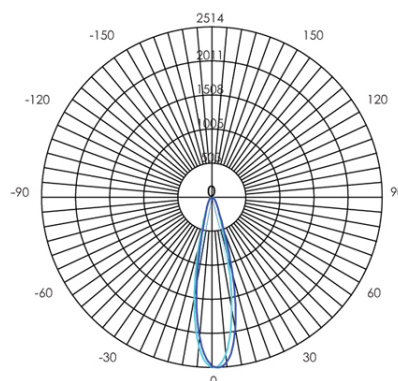

**FARETTO C/PICC 12W LED 4000K**

**Serie: TUBE**

**Art. 99579/16**

**EAN 8020588154782**

**Colore: Grafite**

Faretto orientabile in alluminio pressofuso.  
 Con picchetto di supporto incluso.  
 Diffusore in vetro trasparente.  
 Consumo: 12W.  
 Flusso luminoso nominale: 920 lumen.  
 Flusso luminoso reale: 890 lumen.  
 Temperatura di colore: 4000°K. Luce naturale.  
 Illuminazione con 1 LED COB Ø13mm.  
 Cavo di alimentazione H05RN-F 3G1.  
 Pressacavo PG7.  
 Alimentazione: 230V.  
 Grado di protezione: IP65

Height	Eavg, Emax		Angle: 25.0 deg	Diameter
1.5m	779.44lx	1115.11lx		66.44 cm
2.0m	438.44lx	627.25lx		88.58 cm
4.0m	109.61lx	156.81lx		177.16 cm
4.5m	86.60lx	123.90lx		199.31 cm
6.0m	48.72lx	69.69lx		265.74 cm

UNIT:cd  
 H 0.0DEG PLAN 24.3°  
 V 0.0DEG PLAN 25.0°