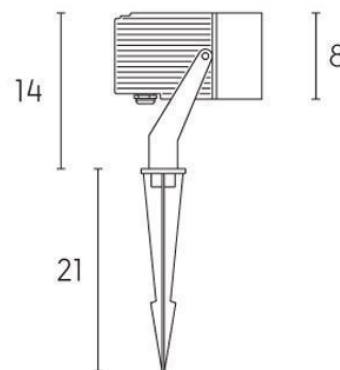

**FARETTO C/PICC 12W LED 4000K**

**Serie: TUBE**

**Art. 99579/16**

**EAN 8020588154782**

**Colore: Grafite**

Faretto orientabile in alluminio pressofuso.  
 Con picchetto di supporto incluso.  
 Diffusore in vetro trasparente.  
 Consumo: 12W.  
 Flusso luminoso nominale: 920 lumen.  
 Flusso luminoso reale: 890 lumen.  
 Temperatura di colore: 4000°K. Luce naturale.  
 Illuminazione con 1 LED COB Ø13mm.  
 Cavo di alimentazione H05RN-F 3G1.  
 Pressacavo PG7.  
 Alimentazione: 230V.  
 Grado di protezione: IP65

Height	Eavg, Emax		Angle: 25.0 deg	Diameter
1.5m	779.44lx	1115.11lx		66.44 cm
2.0m	438.44lx	627.25lx		88.58 cm
4.0m	109.61lx	156.81lx		177.16 cm
4.5m	86.60lx	123.90lx		199.31 cm
6.0m	48.72lx	69.69lx		265.74 cm

UNIT:cd  
 H 0.0DEG PLAN 24.3°  
 V 0.0DEG PLAN 25.0°