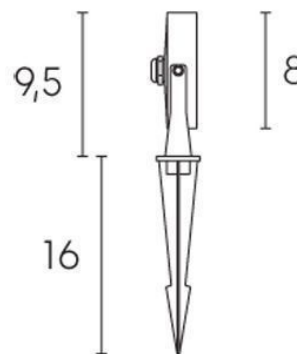

FARETTO CON PICCHETTO 9W LED 4000K

Serie: CIAK

Art. 99580/16

EAN 8020588564789

Colore: Grafite

Faretto orientabile in alluminio pressofuso.
 Con picchetto di supporto incluso.
 Diffusore in vetro trasparente.
 Consumo: 9W.
 Flusso luminoso nominale: 700 lumen.
 Flusso luminoso reale: 600 lumen.
 Classe di efficienza energetica: G
 Temperatura di colore: 4000°K. Luce naturale.
 Illuminazione con 12 LED SMD 2835.
 Cavo di alimentazione H05RN-F.
 Pressacavo PG7.
 Alimentazione: 230V.
 Grado di protezione: IP65

Height	Eavg, Emax	Angle: 32.1 deg	Diameter
1.5m	497.71lx, 736.69lx		86.29 cm
2.0m	279.96lx, 414.39lx		115.06 cm
4.0m	69.99lx, 109.60lx		230.12 cm
4.5m	55.30lx, 81.85lx		258.88 cm
6.0m	31.11lx, 46.04lx		345.17 cm

UNIT:cd
 H 0.0DEG PLAN 32.4°
 V 0.0DEG PLAN 32.2°