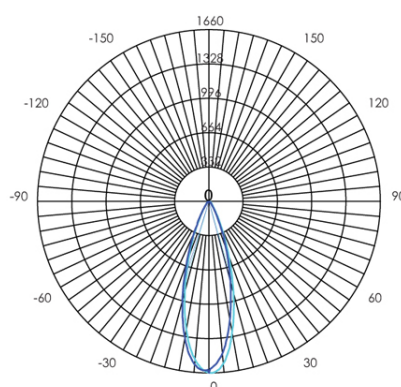

FARETTO CON PICCHETTO 9W LED 4000K

Serie: CIAK

Art. 99580/16

EAN 8020588564789

Colore: Grafite

Faretto orientabile in alluminio pressofuso.
 Con picchetto di supporto incluso.
 Diffusore in vetro trasparente.
 Consumo: 9W.
 Flusso luminoso nominale: 700 lumen.
 Flusso luminoso reale: 600 lumen.
 Classe di efficienza energetica: G
 Temperatura di colore: 4000°K. Luce naturale.
 Illuminazione con 12 LED SMD 2835.
 Cavo di alimentazione H05RN-F.
 Pressacavo PG7.
 Alimentazione: 230V.
 Grado di protezione: IP65

Height	Eavg, Emax	Angle: 32.1 deg	Diameter
1.5m	497.71lx, 736.69lx		86.29 cm
2.0m	279.96lx, 414.39lx		115.06 cm
4.0m	69.99lx, 109.60lx		230.12 cm
4.5m	55.30lx, 81.85lx		258.88 cm
6.0m	31.11lx, 46.04lx		345.17 cm

UNIT:cd
 H 0.0DEG PLAN 32.4°
 V 0.0DEG PLAN 32.2°