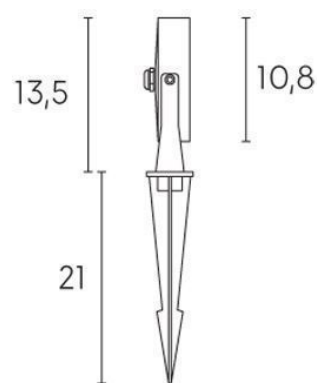

FARETTO CON PICCHETTO 15W LED 4000K

Serie: CIAK

Art. 99581/16

EAN 8020588354793

Colore: Grafite

Faretto orientabile in alluminio pressofuso.
 Con picchetto di supporto incluso.
 Diffusore in vetro trasparente.
 Consumo: 15W.
 Flusso luminoso nominale: 1100 lumen.
 Flusso luminoso reale: 920 lumen.
 Classe di efficienza energetica: G
 Temperatura di colore: 4000°K. Luce naturale.
 Illuminazione con 18 LED SMD 2835.
 Cavo di alimentazione H05RN-F.
 Pressacavo PG7.
 Alimentazione: 230V.
 Grado di protezione: IP65

Height	Eavg, Emax	Angle: 28.8 deg	Diameter
1.5m	1104.04lx, 1599.66lx		76.96 cm
2.0m	621.02lx, 899.81lx		102.61 cm
4.0m	155.26lx, 224.95lx		205.22 cm
4.5m	122.67lx, 177.74lx		230.87 cm
6.0m	69.00lx, 99.98lx		307.82 cm

UNIT.cd
 H 0.0DEG PLAN 28.8°
 V 0.0DEG PLAN 28.4°