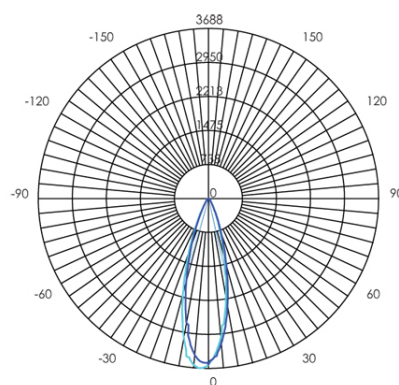

FARETTO CON PICCHETTO 15W LED 4000K

Serie: CIAK

Art. 99581/16

EAN 8020588354793

Colore: Grafite

Faretto orientabile in alluminio pressofuso.
 Con picchetto di supporto incluso.
 Diffusore in vetro trasparente.
 Consumo: 15W.
 Flusso luminoso nominale: 1100 lumen.
 Flusso luminoso reale: 920 lumen.
 Classe di efficienza energetica: G
 Temperatura di colore: 4000°K. Luce naturale.
 Illuminazione con 18 LED SMD 2835.
 Cavo di alimentazione H05RN-F.
 Pressacavo PG7.
 Alimentazione: 230V.
 Grado di protezione: IP65

Height	Eavg, Emax	Angle: 28.8 deg	Diameter
1.5m	1104.04lx, 1599.66lx		76.96 cm
2.0m	621.02lx, 899.81lx		102.61 cm
4.0m	155.26lx, 224.95lx		205.22 cm
4.5m	122.67lx, 177.74lx		230.87 cm
6.0m	69.00lx, 99.98lx		307.82 cm

UNIT.cd
 H 0.0DEG PLAN 28.8°
 V 0.0DEG PLAN 28.4°