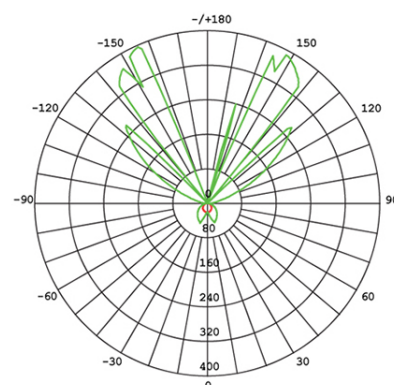

Flusso luminoso nominale: 1260 lumen.

Flusso luminoso reale: 1160 lumen.

Classe di efficienza energetica: G

Temperatura di colore: 4000°K. Luce naturale.

Illuminazione con 1 LED COB Ø10,5mm

Alimentazione: 230V.

Grado di protezione: IP65

Height	Eavg, Emax	Angle: 118.16deg	Diameter
1m	10.79, 41.39lx		333.91cm
2m	2.698, 10.35lx		667.81cm
3m	1.199, 4.598lx		1001.72cm
4m	0.6745, 2.587lx		1335.62cm
5m	0.4317, 1.655lx		1669.53cm