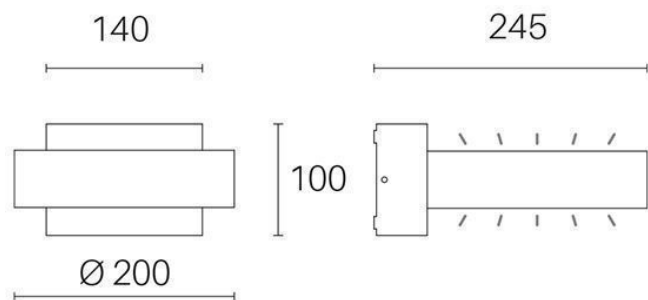

Flusso luminoso nominale: 1260 lumen.

Flusso luminoso reale: 1160 lumen.

Classe di efficienza energetica: G

Temperatura di colore: 4000°K. Luce naturale.

Illuminazione con 1 LED COB Ø10,5mm

Alimentazione: 230V.

Grado di protezione: IP65

Height	Eavg, Emax	Angle: 118.16deg	Diameter
1m	10.79, 41.39lx		333.91cm
2m	2.698, 10.35lx		667.81cm
3m	1.199, 4.598lx		1001.72cm
4m	0.6745, 2.587lx		1335.62cm
5m	0.4317, 1.655lx		1669.53cm

UNIT: cd
- V 0.0DEG PLAN, 118.2
- H 0.0DEG PLAN, 324.9