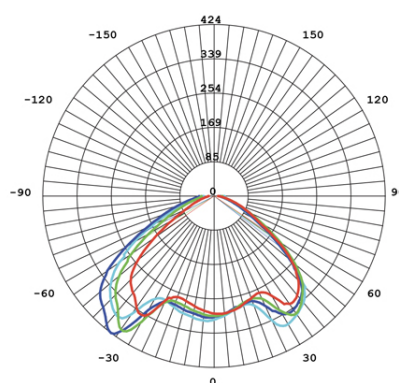

**APPLIQUE LED 20W 4000K**

**Art. 99780/39**

**Colore: Tortora**

Lampada da parete in alluminio pressofuso.  
Diffusore in acrilico.  
Consumo: 20W.  
Flusso luminoso nominale: 1955 lumen.  
Flusso luminoso reale: 1296 lumen.  
Classe di efficienza energetica: F  
Temperatura di colore: 4000°K. Luce naturale.  
Illuminazione con 28 LED SMD 2835.  
Alimentazione: 230V.  
Grado di protezione: IP54

**Serie: GRAAL**

**EAN 8020588262661**

Height	Eavg, Emax	Angle:104.0deg	Diameter
1m	64.46,135.701x		383.99cm
2m	36.26,76.331x		511.98cm
3m	9.06,19.081x		1023.97cm
4m	7.16,15.081x		1151.96cm
5m	4.03,8.481x		1535.95cm

UNIT: cd  
 — C0/180 117.0°  
 — C30/210 115.5°  
 — C60/240 114.1°  
 — C90/270 112.1°