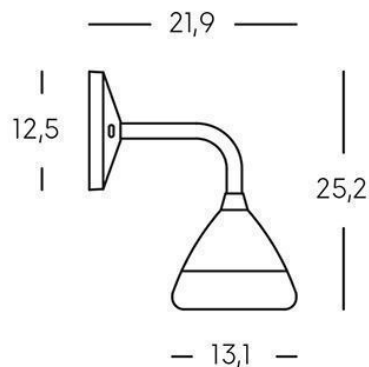

**APPLIQUE LED 20W 4000K**

**Art. 99780/39**

**Colore: Tortora**

Lampada da parete in alluminio pressofuso.  
Diffusore in acrilico.  
Consumo: 20W.  
Flusso luminoso nominale: 1955 lumen.  
Flusso luminoso reale: 1296 lumen.  
Classe di efficienza energetica: F  
Temperatura di colore: 4000°K. Luce naturale.  
Illuminazione con 28 LED SMD 2835.  
Alimentazione: 230V.  
Grado di protezione: IP54

**Serie: GRAAL**

**EAN 8020588262661**

Height	Eavg, Emax	Angle:104.0deg	Diameter
1m	64.46,135.701x		383.99cm
2m	36.26,76.331x		511.98cm
3m	9.06,19.081x		1023.97cm
4m	7.16,15.081x		1151.96cm
5m	4.03,8.481x		1535.95cm

UNIT: cd  
 — C0/180 117.0°  
 — C30/210 115.5°  
 — C60/240 114.1°  
 — C90/270 112.1°